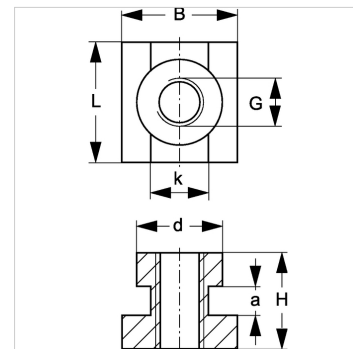

SRS SM 30-60 VZ

Kandesiini mutter, üksiktoruklamber

Omadused

Tüüp üksiktoruklambritele

Ehitusseeria Raske

Tavaline DIN 3015

Materjal Teras

Pinnatöötlus galvaniseeritud

Artikkel

Märgistus	a (mm)	Schellengröße	B (mm)	d (mm)	G	H (mm)	K (mm)	L (mm)
SRS SM 30-50 VZ	6	1 - 3	24	17,8	M 10	20	12,0	25

Toote variandid

SRS SM 30-60 Kandesiini mutter, üksiktoruklamber

SRS SM 30-60 V4 Kandesiini mutter, üksiktoruklamber